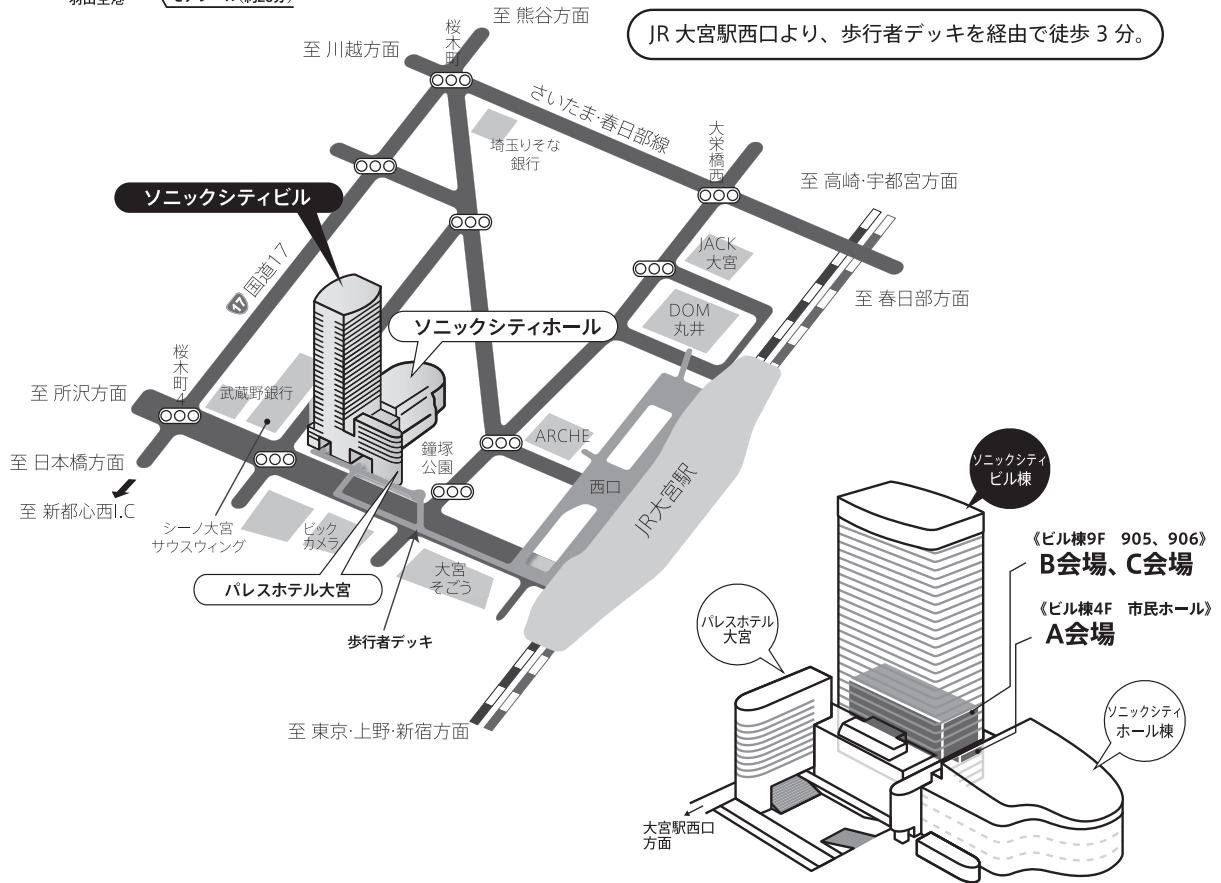

交通案内図

大宮駅までの所要時間

- 東京駅から：JR 上野東京ライン…………… 約 30 分
- 新宿駅から：JR 埼京線 快速…………… 約 35 分
- 池袋駅から：JR 埼京線 快速…………… 約 30 分
- 川越駅から：JR 埼京線 快速…………… 約 20 分
- 羽田空港から
モノレール・JR 上野東京ライン…………… 約 75 分
(浜松町・新橋乗換)
- 京浜急行・JR 上野東京ライン…………… 約 80 分
(品川乗換)

JR 大宮駅西口より、歩行者デッキを経由で徒歩 3 分。

ビル棟 4F

ビル棟 9F