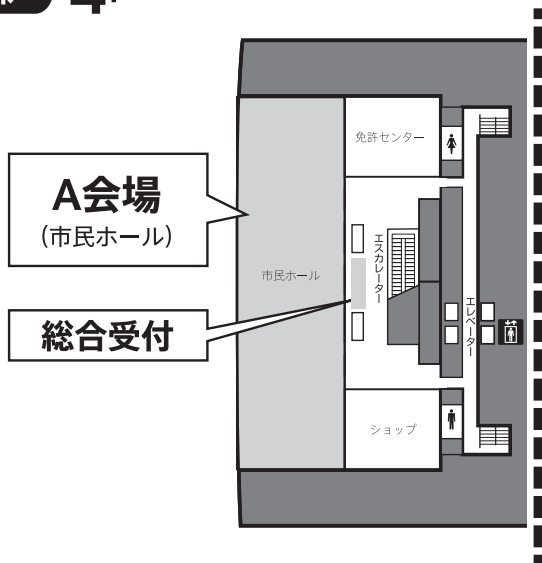

JR 大宮駅西口より、歩行者デッキを経由で徒歩 3 分。

ビル棟 4F

ビル棟 9F