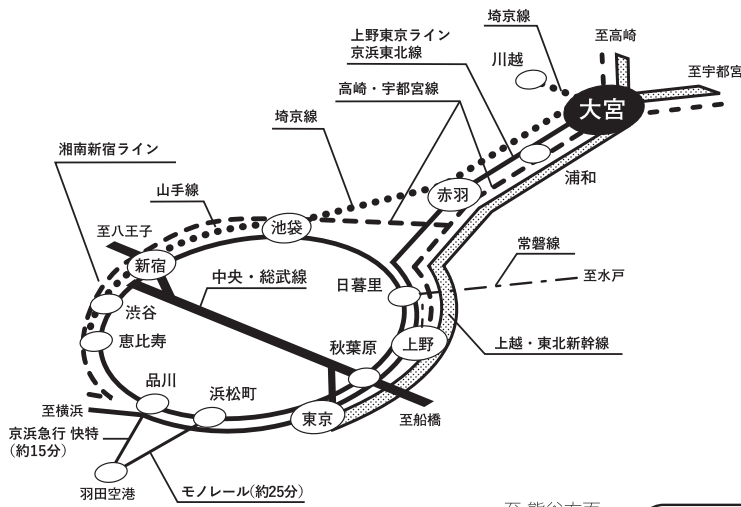

交通案内図

大宮駅までの所要時間

- 東京駅から：JR 上野東京ライン…………… 約 30 分
- 新宿駅から：JR 埼京線 快速…………… 約 35 分
- 池袋駅から：JR 埼京線 快速…………… 約 30 分
- 川越駅から：JR 埼京線 快速…………… 約 20 分
- 羽田空港から
モノレール・JR 上野東京ライン…………… 約 75 分
(浜松町・新橋乗換)
- 京浜急行・JR 上野東京ライン…………… 約 80 分
(品川乗換)

JR 大宮駅西口より、歩行者デッキを経由で徒歩 3 分。

ビル棟 4F

ビル棟 9F