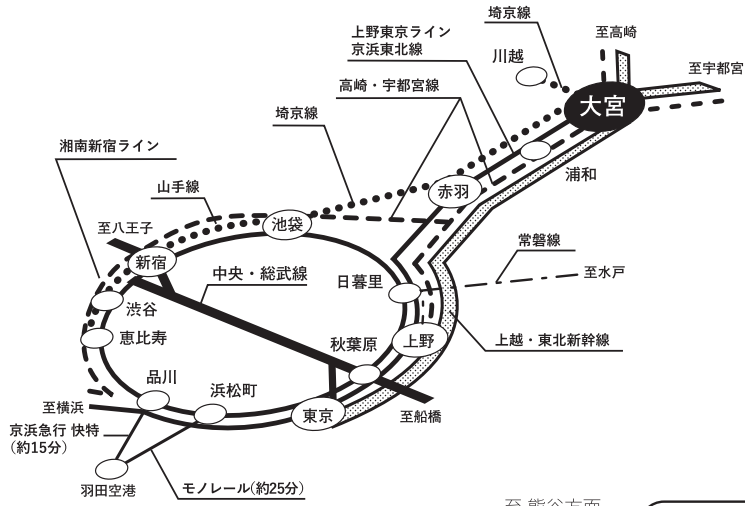

# 交通案内図

**大宮駅までの所要時間**

- 東京駅から：JR 上野東京ライン…………… 約 30 分
- 新宿駅から：JR 埼京線 快速…………… 約 35 分
- 池袋駅から：JR 埼京線 快速…………… 約 30 分
- 川越駅から：JR 埼京線 快速…………… 約 20 分
- 羽田空港から
- モノレール・JR 上野東京ライン…………… 約 75 分  
(浜松町・新橋乗換)
- 京浜急行・JR 上野東京ライン…………… 約 80 分  
(品川乗換)

JR 大宮駅西口より、歩行者デッキを経由で徒歩 3 分。

ソニックシティビル棟  
 《ビル棟6F 602、603》  
**B会場、C会場**  
 《ビル棟4F 市民ホール》  
**A会場**  
 ソニックシティホール棟