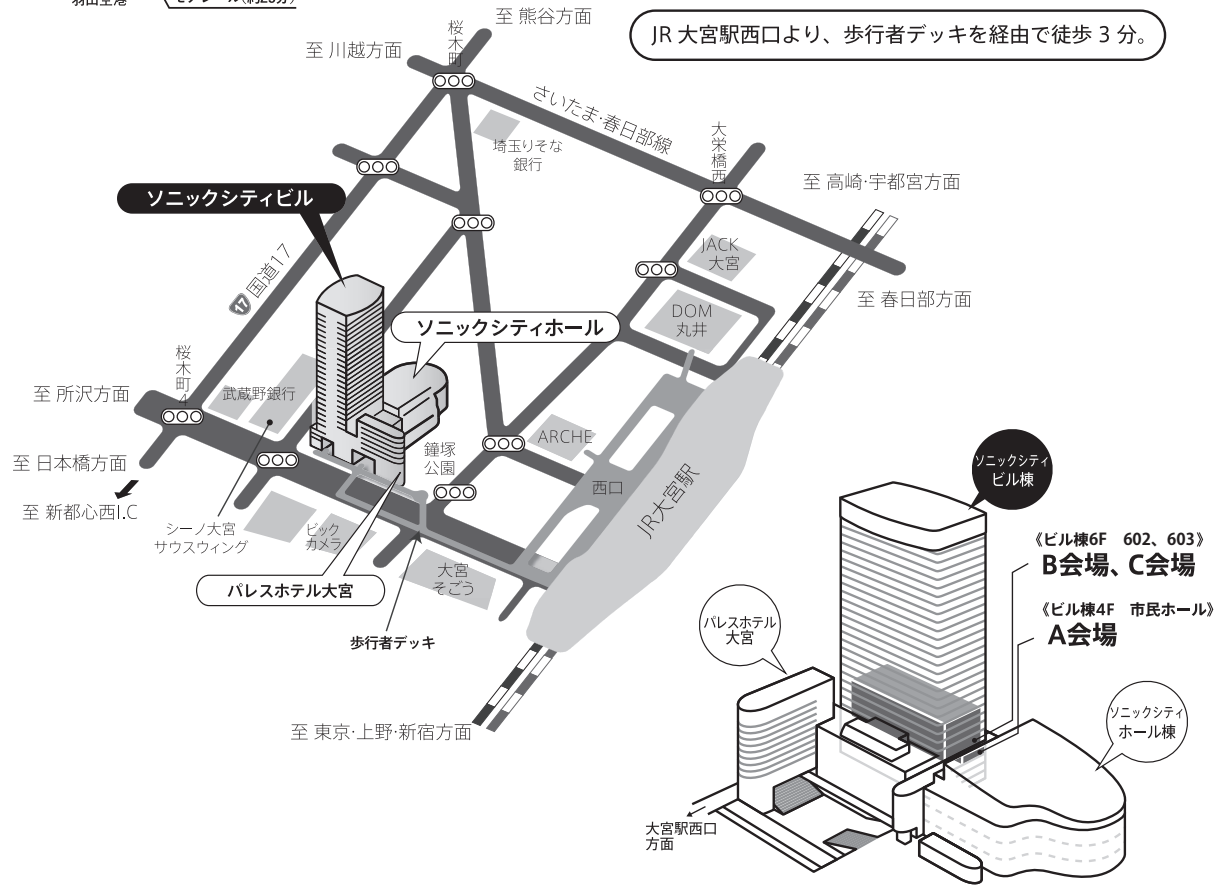

# 交通案内図

**大宮駅までの所要時間**

- 東京駅から：JR 上野東京ライン…………… 約 30 分
- 新宿駅から：JR 埼京線 快速…………… 約 35 分
- 池袋駅から：JR 埼京線 快速…………… 約 30 分
- 川越駅から：JR 埼京線 快速…………… 約 20 分
- 羽田空港から
- モノレール・JR 上野東京ライン…………… 約 75 分  
(浜松町・新橋乗換)
- 京浜急行・JR 上野東京ライン…………… 約 80 分  
(品川乗換)

JR 大宮駅西口より、歩行者デッキを経由で徒歩 3 分。

ソニックシティビル棟  
 《ビル棟6F 602、603》  
**B会場、C会場**  
 《ビル棟4F 市民ホール》  
**A会場**  
 ソニックシティホール棟